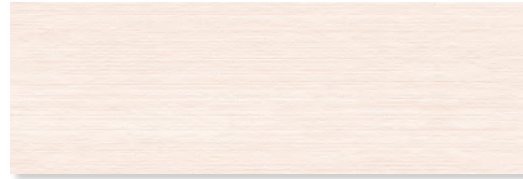

AZULEJO ESPAÑOL

Collection **Olba** 31,6x90

# AZULEJO ESPAÑOL

Wall Tile / Red Body  
31,6x90 cm / 12,4"x35,4"

OLBA CREAM / MT 31,6x90 cm / 12,4"x 35,4"

BRICK OLBA CREAM / MT 31,6x90 cm / 12,4"x 35,4"

OLBA WHITE / MT 31,6x90 cm / 12,4"x 35,4"

OLBA PEARL / MT 31,6x90 cm / 12,4"x 35,4"